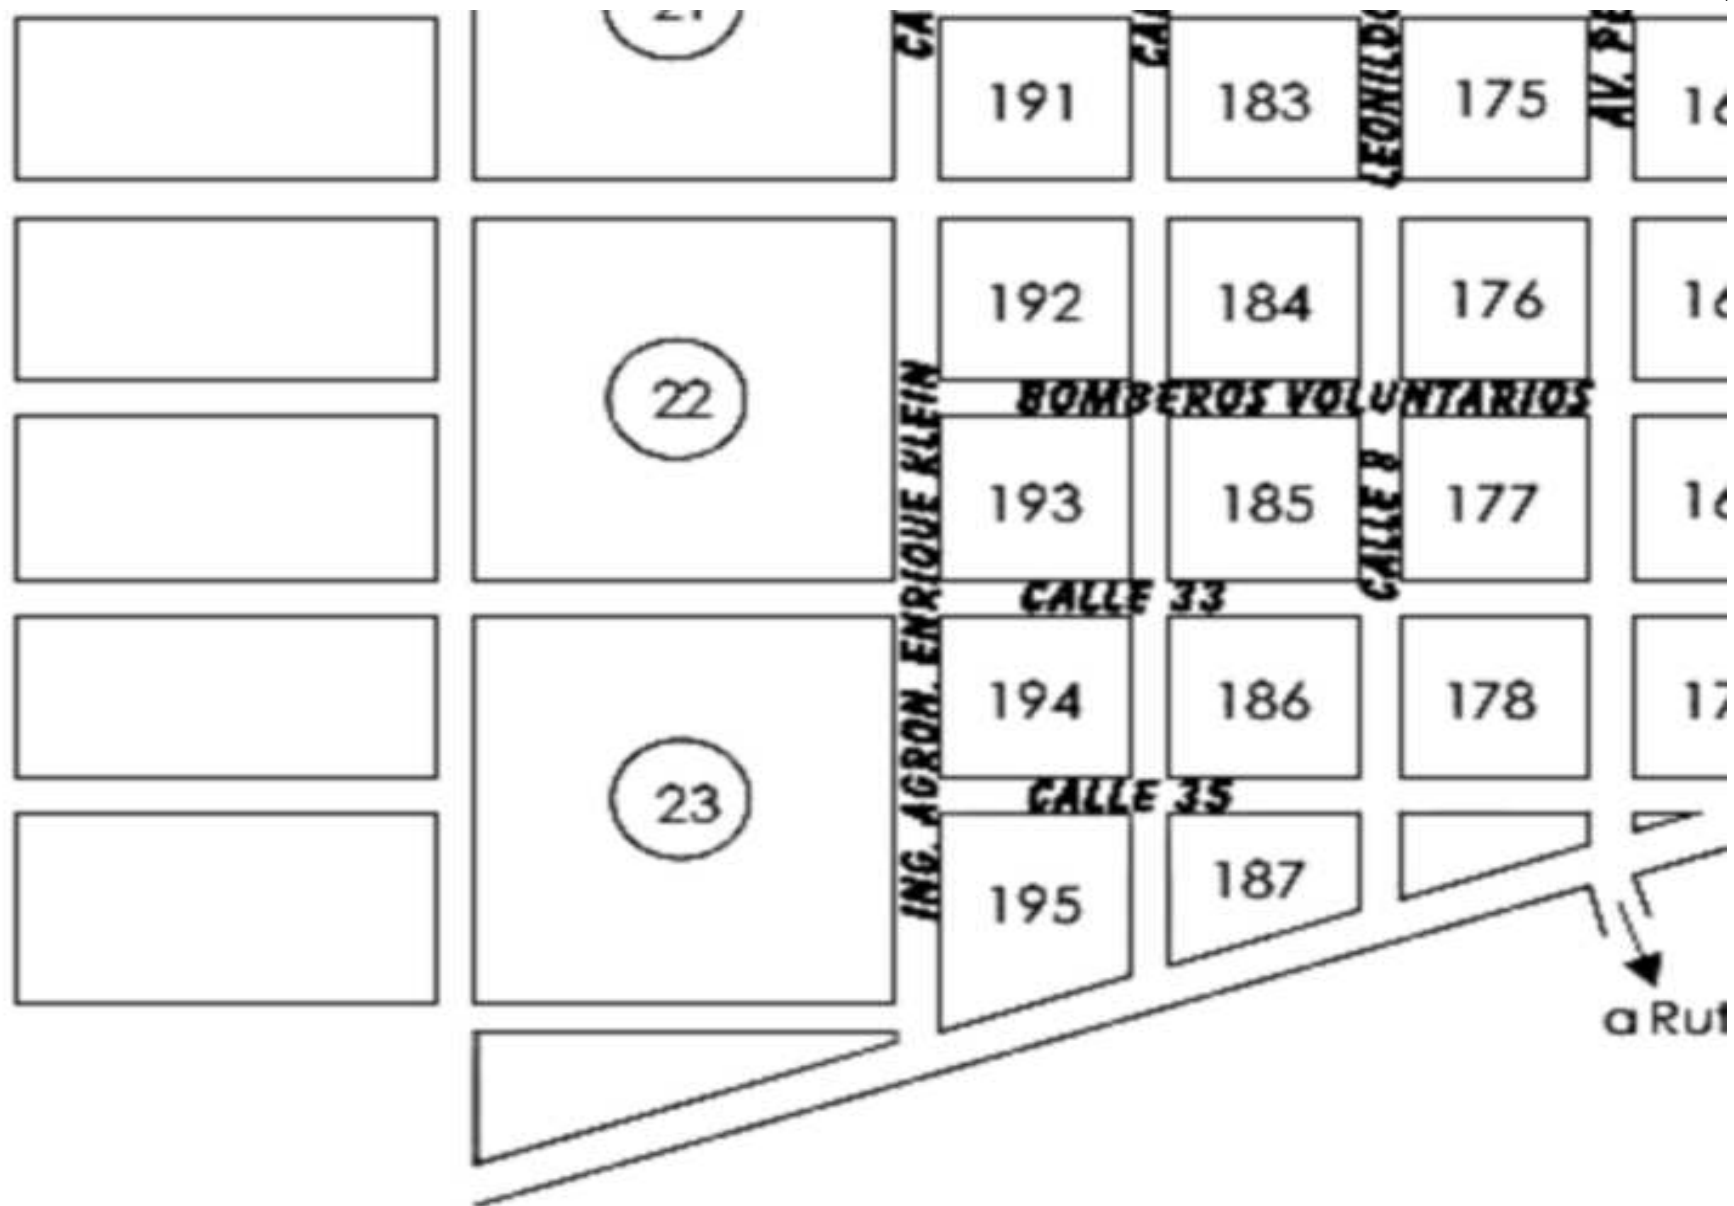

58

51

44

37

29

43

36

28

7	82	77	72	L.N. ALEM	66	AV. VACCAREZZA	60	JOSE ARIAS	53	GOB. VERGARA	46	AZ	39	EMIL	3
	DORREGO									PUEYRREDON					
8	83	78	73	L.N. ALEM	67	AV. VACCAREZZA	61	JOSE ARIAS	54	GOB. VERGARA	47		40		3
			9 DE JULIO			AV. ALTE. BROWN									
9	84	79	74	PLAZA GRAL. ARIAS	62		55		48		41		PLA DE L AMER		
	1° DE MAYO	H. TRIGOYEN	10 DE JUNIO	SAN MARTIN		BELGRANO									
0	85	80	75		69		63	56	49		42				3
			URIBURU			MORENO									
4	157	151	144		138		133	128	123		118				11
			RIVADAVIA			SARMIENTO									
5	158	152	145		139		134	129	124		119				11
			ESTACION ANDRES VACCAREZZA									AV. JUAN C.			
			ESTACION ANDRES VACCAREZZA									AV. LA PLATA			
6	159	153	146		140		135	130	125		120				11
	TINA	ILDE	CIOS	CASTELLI			PASO			SION		IMBA		LE 28	