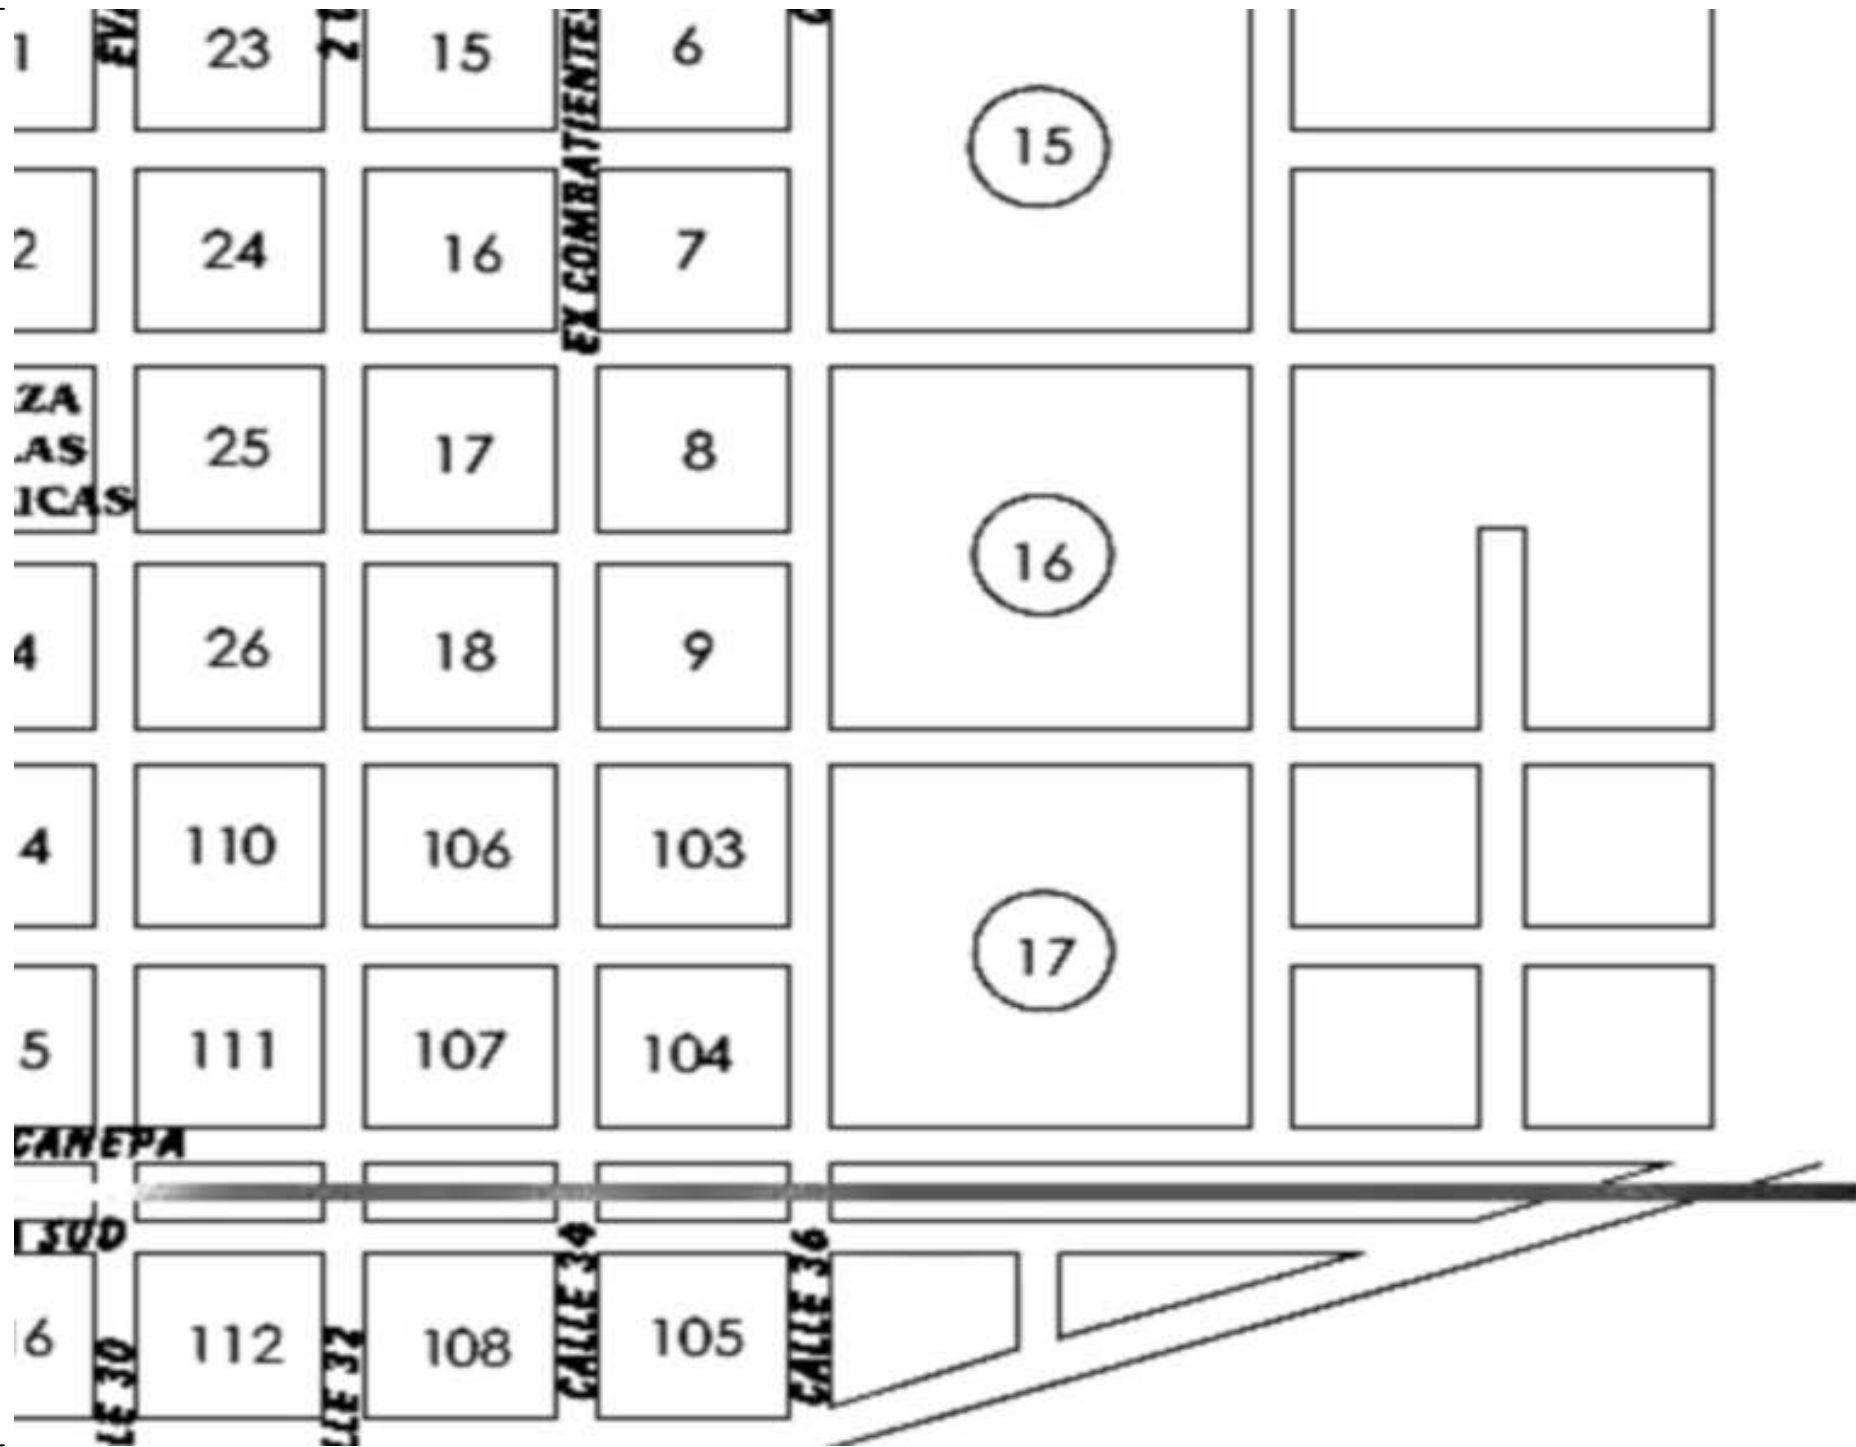

71

65

59

52

45

38

30

64

58

51

44

37

29

43

36

28

7	82	77	72	L.N. ALEM	66	AV. VACCAREZZA	60	JOSE ARIAS	53	GOB. VERGARA	46	AZ	39	EMIL	3
	DORREGO									PUEYRREDON					
8	83	78	73	L.N. ALEM	67	AV. VACCAREZZA	61	JOSE ARIAS	54	GOB. VERGARA	47		40		3
			9 DE JULIO			AV. ALTE. BROWN									
9	84	79	74	PLAZA GRAL. ARIAS	62		55		48		41		PLA DE L AMER		
	1° DE MAYO	H. TRIGOYEN	10 DE JUNIO	SAN MARTIN		BELGRANO									
0	85	80	75		69		63	56	49		42				3
			URIBURU			MORENO									
4	157	151	144		138		133	128	123		118				11
			RIVADAVIA			SARMIENTO									
5	158	152	145		139		134	129	124		119				11
			ESTACION ANDRES VACCAREZZA									AV. JUAN C.			
			ESTACION ANDRES VACCAREZZA									AV. LA PLATA			
6	159	153	146		140		135	130	125		120				11
	TINA	ILDE	CIOS	CASTELLI			PASO			SION		IMBA		LE 28	

la 5